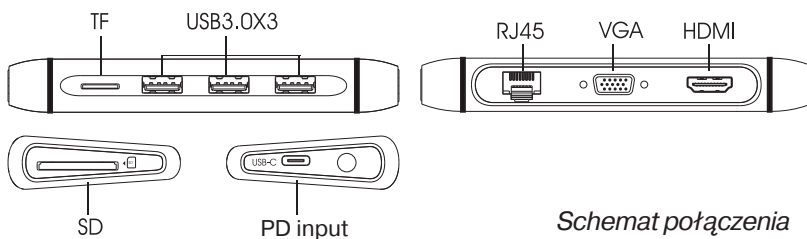

ZAWARTOŚĆ OPAKOWANIA

- Type C Wielofunkcyjna stacja dokująca - 1 szt.
- Instrukcja użytkownika - 1 szt.
- Karta gwarancyjna - 1 szt.

ŚRODKI OSTROŻNOŚCI

- Należy używać urządzenie tylko zgodnie z przeznaczeniem
- Nie należy używać na zewnątrz przez długi czas

CECHY KLUCZOWE

- Type C Wielofunkcyjna stacja dokująca
- Współpracuje ze smartfonami, tabletami i laptopami z obsługą interfejsu typu C.
- Jednoczesne odtwarzanie sygnału wideo przez porty VGA i HDMI o rozdzielczości 1920 x 1080 @ 60 Hz
- Funkcja szybkiego ładowania Type C Power Delivery o mocy 100 W
- Szybki port Gigabit Ethernet dla szybszej i bardziej stabilnej łączności
- Karty SD/TF o wysokiej prędkości odczytu i zapisu

PODŁĄCZENIE I UŻYTKOWANIE

- Podłącz kabel typu C do odpowiedniego portu typu C urządzenia.
- Przykład użycia urządzenia pokazany jest na schemacie i zależy od potrzeb użytkownika oraz możliwości podłączonych urządzeń.

Schemat połączenia

SPECYFIKACJE TECHNICZNE

Interfejs	USB Type C, PD
Złącza	3×USB A 3.0, HDMI, RJ45, SD, micro SD/TF, VGA
HDMI	Full HD 60Hz, 4K 30 Hz
VGA	do 1920 x 1080@ 60Hz
RJ45	10/100/1000 Mb/s Ethernet
Power delivery 3.0	ładowania do 100 W
USB-A	do 5 Gb/s
Długość kabla	150 mm
Wymiary	123.6 x 54.5 x 17 mm
System operacyjny	Mac OS/iPad OS/Windows/Android