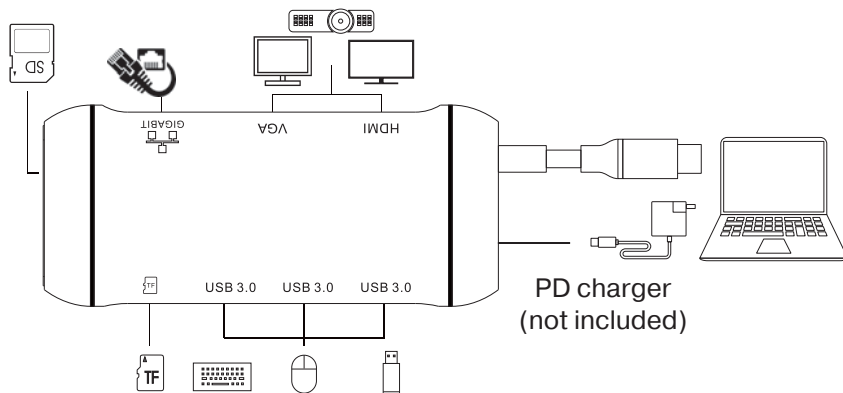

ZAWARTOŚĆ OPAKOWANIA

- Type C Wielofunkcyjna stacja dokująca - 1 szt.
- Instrukcja użytkownika - 1 szt.
- Karta gwarancyjna - 1 szt.

ŚRODKI OSTROŻNOŚCI

- Należy używać urządzenie tylko zgodnie z przeznaczeniem
- Nie należy używać na zewnątrz przez długi czas

CECHY KLUCZOWE

- Type C Wielofunkcyjna stacja dokująca
- Współpracuje ze smartfonami, tabletami i laptopami z obsługą interfejsu typu C.
- Jednoczesne odtwarzanie sygnału wideo przez porty VGA i HDMI o rozdzielczości 1920 x 1080 @ 60 Hz
- Funkcja szybkiego ładowania Type C Power Delivery o mocy 100 W
- Szybki port Gigabit Ethernet dla szybszej i bardziej stabilnej łączności
- Karty SD/TF o wysokiej prędkości odczytu i zapisu

PODŁĄCZENIE I UŻYTKOWANIE

- Podłącz kabel typu C do odpowiedniego portu typu C urządzenia.
- Przykład użycia urządzenia pokazany jest na schemacie i zależy od potrzeb użytkownika oraz możliwości podłączonych urządzeń.

Schemat połączenia

SPECYFIKACJE TECHNICZNE

Interfejs	USB Type C, PD
Złącza	3×USB A 3.0, HDMI, RJ45, SD, micro SD/TF, VGA
HDMI	Full HD 60Hz, 4K 30 Hz
VGA	do 1920 x 1080@ 60Hz
RJ45	10/100/1000 Mb/s Ethernet
Power delivery 3.0	ładowania do 100 W
USB-A	do 5 Gb/s
Długość kabla	150 mm
Wymiary	123.6 x 54.5 x 17 mm
System operacyjny	Mac OS/iPad OS/Windows/Android